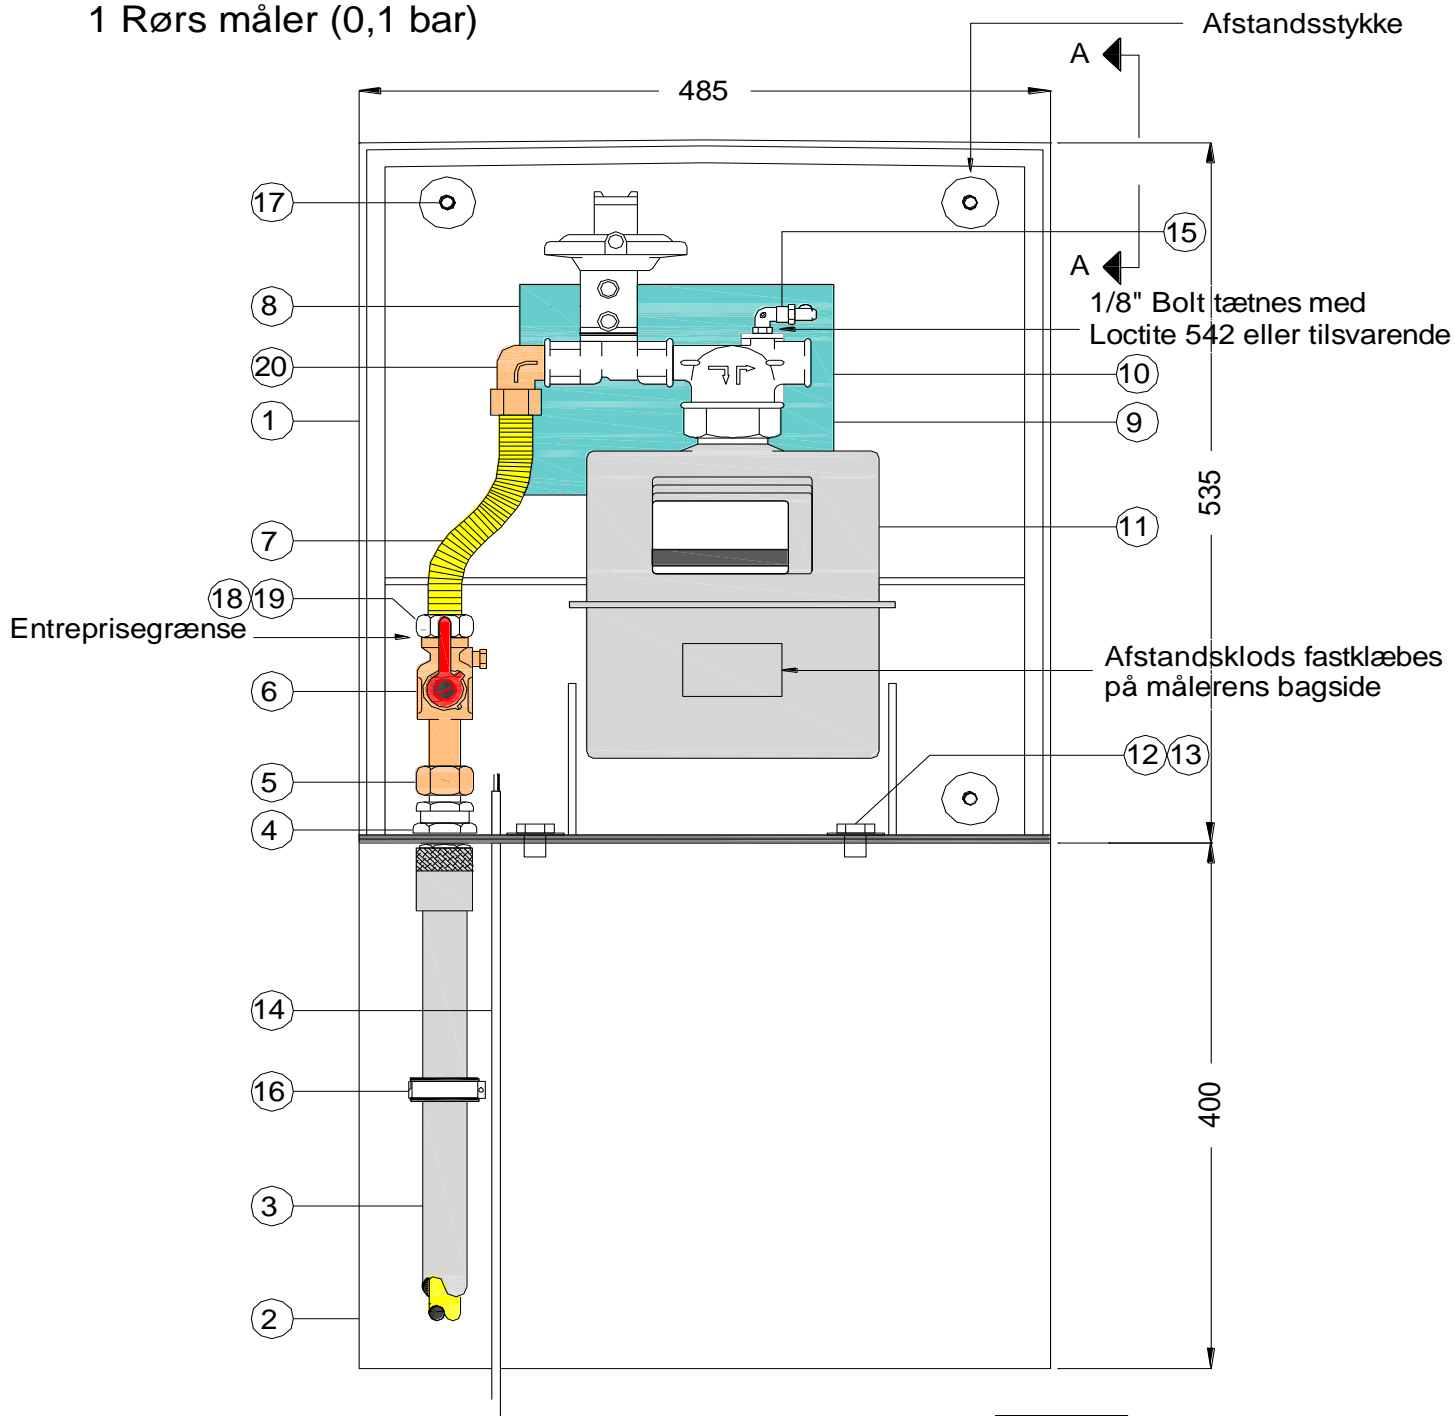

Måler og reguleringsarrangement

STYKLISTE FOR 1 RØRS MÅLER (4 bar)

POS.	VARENr.	TEKST	ANTAL	ENHED
1	60.96.56.000.6	MÅLERSKAB, MICOTRON	1	ST
2	60.96.56.003.6	SKØRT FOR MICOTRON SKAB	1	ST
3	60.96.01.115.6	BESKYTTELSESRØR 38 - 1100 X 1500	1	ST
4	60.96.25.006.6	OVERGANGSFITTING 25 MM - 3/4" FOR PROP	1	ST
5	60.85.04.500.6	O-RING FOR BMW KUGLEHANE/REG.	1	ST
6	60.85.04.406.6	BMV KUGLEHANE TYPE 872 3/4"	1	ST
7	73.10.01.035.6	STÅLBÆLGSLANGE, RUSTFRI, Ø18x1x250mm	1	ST
8	60.85.01.308.6	REG. BMV 869/554 F.1-RØRS, MICROTRON S.	1	ST
9	60.16.99.402.6	MÅLERBESLAG T/4 BAR 1 RØRS MÅLESKAB	1	SÆT
10	60.16.90.061.6	GASM.TILSL. 3/4X2X3/4", 1/8"HUL	1	ST
11	60.16.12.005.6	BÆLG. MÅLER 1-RØR ELSTER BK-G4T, DN25	1	ST
12	81.02.30.307.6	RUSTFRI BOLTE 10X35 MM, A2	2	ST
13	81.79.03.310.6	SKIVER DIN 9021 10MM RUSTFRI	2	ST
14	68.15.80.000.6	SPOREKABEL 2X2,5 MM, PE-PVIK		M
15		PRØVESTUDS	1	ST
18	73.10.01.135.6	OMLØBER 1" FOR 18MM STÅLBÆLGSLANGE	1	ST
19	60.85.04.500.6	O-RING FOR BMW KUGLEHANE/REG.	1	ST
	73.66.03.225.6	BØSNING KARFA 22X500 MM	1	ST
	92.85.60.020.6	BRUGERVEJLEDNING - PLASTLOMME	1	ST

16		RØRHOLDER 40 MM		
17		BYGNINGSSKRUER		
POSITION 16 + 17 LEVERES IKKE AF DANSK GAS DISTRIBUTION				

1 Rørs måler (0,1 bar)

Monteringsplade for måler og regualtor

Sagsnr. INF-022571 7 002

Acad: 000-TS-0002-00
Revision: D
Dato: 2016-09-12
Emne: Nyt Logo