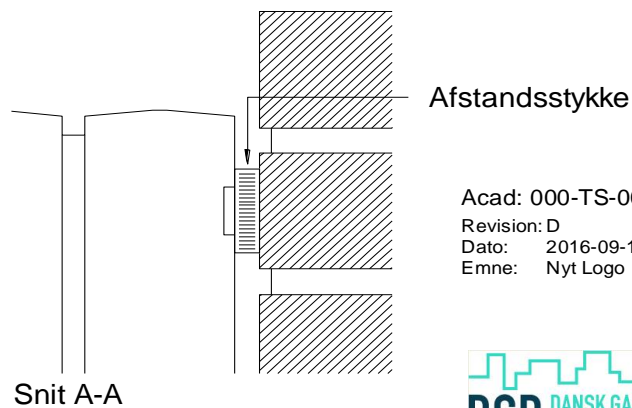

Måler og reguleringsarrangement

STYKLISTE FOR 1 RØRS MÅLER (4 bar)

POS.	VARENr.	TEKST	ANTAL	ENHED
1	60.96.56.000.6	MÅLERSKAB, MICOTRON	1	ST
2	60.96.56.003.6	SKØRT FOR MICOTRON SKAB	1	ST
3	60.96.01.115.6	BESKYTTELSESRØR 38 - 1100 X 1500	1	ST
4	60.96.25.006.6	OVERGANGSFITTING 25 MM - 3/4" FOR PROP	1	ST
5	60.85.04.500.6	O-RING FOR BMW KUGLEHANE/REG.	1	ST
6	60.85.04.406.6	BMV KUGLEHANE TYPE 872 3/4"	1	ST
7	73.10.01.035.6	STÅLBÆLGSLANGE, RUSTFRI, Ø18x1x250mm	1	ST
8	60.85.01.308.6	REG. BMV 869/554 F.1-RØRS, MICROTRON S.	1	ST
9	60.16.99.402.6	MÅLERBESLAG T/4 BAR 1 RØRS MÅLESKAB	1	SÆT
10	60.16.90.061.6	GASM.TILSL. 3/4X2X3/4", 1/8"HUL	1	ST
11	60.16.12.005.6	BÆLG. MÅLER 1-RØR ELSTER BK-G4T, DN25	1	ST
12	81.02.30.307.6	RUSTFRI BOLTE 10X35 MM, A2	2	ST
13	81.79.03.310.6	SKIVER DIN 9021 10MM RUSTFRI	2	ST
14	68.15.80.000.6	SPOREKABEL 2X2,5 MM, PE-PVIK		M
15		PRØVESTUDS	1	ST
18	73.10.01.135.6	OMLØBER 1" FOR 18MM STÅLBÆLGSLANGE	1	ST
19	60.85.04.500.6	O-RING FOR BMW KUGLEHANE/REG.	1	ST
	73.66.03.225.6	BØSNING KARFA 22X500 MM	1	ST
	92.85.60.020.6	BRUGERVEJLEDNING - PLASTLOMME	1	ST

16		RØRHOLDER 40 MM		
17		BYGNINGSSKRUER		
POSITION 16 + 17 LEVERES IKKE AF DANSK GAS DISTRIBUTION				

1 Rørs måler (0,1 bar)

Monteringsplade for måler og regualtor

Sagsnr. INF-022571 7 002

Acad: 000-TS-0002-00
Revision: D
Dato: 2016-09-12
Emne: Nyt Logo