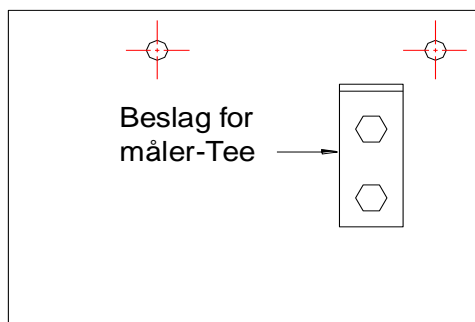

Måler og reguleringsarrangement

STYKLISTE FOR 1 RØRS MÅLER (4 bar)

POS.	VARENr.	TEKST	ANTAL	ENHED
1	60.96.56.000.6	MÅLERSKAB, MICOTRON	1	ST
2	60.96.56.003.6	SKØRT FOR MICOTRON SKAB	1	ST
3	60.96.01.115.6	BESKYTTELSESRØR 38 - 1100 X 1500	1	ST
4	60.96.25.006.6	OVERGANGSFITTING 25 MM - 3/4" FOR PROP	1	ST
5	60.85.04.500.6	O-RING FOR BMW KUGLEHANE/REG.	1	ST
6	60.85.04.406.6	BMV KUGLEHANE TYPE 872 3/4"	1	ST
7	73.10.01.035.6	STÅLBÆLGSLANGE, RUSTFRI, Ø18x1x250mm	1	ST
8	60.85.01.308.6	REG. BMV 869/554 F.1-RØRS, MICROTRON S.	1	ST
9	60.16.99.402.6	MÅLERBESLAG T/4 BAR 1 RØRS MÅLESKAB	1	SÆT
10	60.16.90.061.6	GASM.TILSL. 3/4X2X3/4", 1/8"HUL	1	ST
11	60.16.12.005.6	BÆLG. MÅLER 1-RØR ELSTER BK-G4T, DN25	1	ST
12	81.02.30.307.6	RUSTFRI BOLTE 10X35 MM, A2	2	ST
13	81.79.03.310.6	SKIVER DIN 9021 10MM RUSTFRI	2	ST
14	68.15.80.000.6	SPOREKABEL 2X2,5 MM, PE-PVIK		M
15		PRØVESTUDS	1	ST
18	73.10.01.135.6	OMLØBER 1" FOR 18MM STÅLBÆLGSLANGE	1	ST
19	60.85.04.500.6	O-RING FOR BMW KUGLEHANE/REG.	1	ST
	73.66.03.225.6	BØSNING KARFA 22X500 MM	1	ST
	92.85.60.020.6	BRUGERVEJLEDNING - PLASTLOMME	1	ST

16		RØRHOLDER 40 MM		
17		BYGNINGSSKRUER		
POSITION 16 + 17 LEVERES IKKE AF DANSK GAS DISTRIBUTION				

1 Rørs måler (0,1 bar)

Monteringsplade for måler og regualtor

Sagsnr. INF-022571 7 002

Acad: 000-TS-0002-00
Revision: D
Dato: 2016-09-12
Emne: Nyt Logo